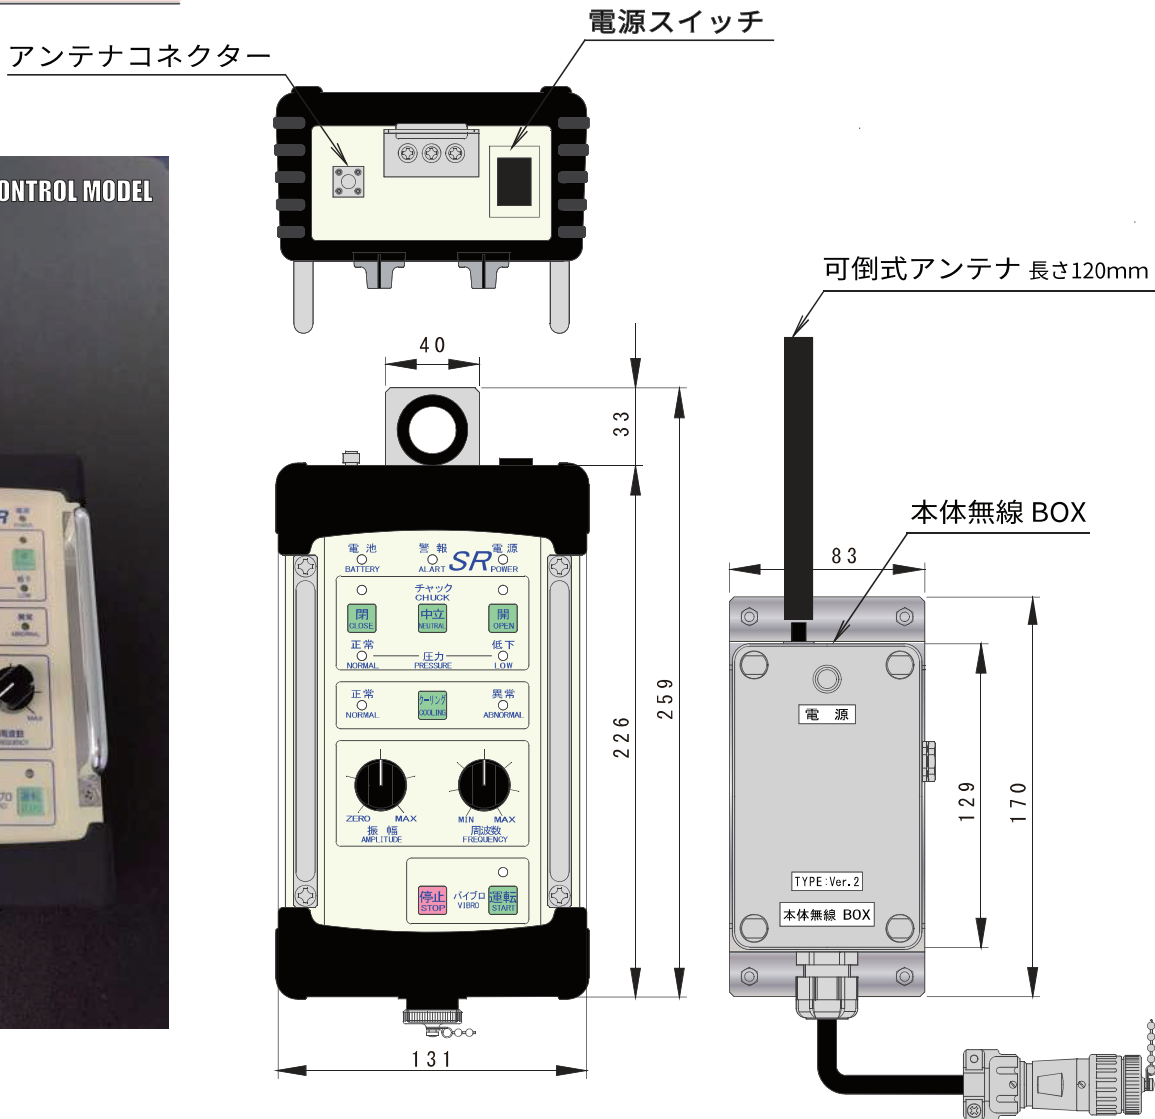

有線/無線兼用 無線シート型リモコン

Remote control for both wired and wireless

無線対応機種	ウォータージェットカッター CJ-140,145E	ウォータージェットカッター CJ-280EL / CJ-340ERS	油圧式パイプロハンマ SR-60 / HV-300 / HV-600	SPECIFICATION	
本体無線ボックス	質量	約3.1 [kg] (ケーブル含む)	約1.4 [kg] (ケーブル含む)	約1.4 [kg] (ケーブル含む)	Main Unit Radio Box Weight
	電源	4.5 [V]~9.0 [V]			MURB Supply voltage ※1
無線	バージョン	Ver.2.0			Version
	周波数	920 [MHz]			Radio Frequency
	チャンネル数	37 [ch] (自動設定)(Automatic Setup)			Radio Frequency Channels
	送信出力	10 [mW/MHz] 以下 (特定小電力)(Specified Low-power)			Transmission Power
	通信距離	150 [m]			Operating Range
リモコン	制御方式	マイコン制御 (Microcomputer Control)			RC Microcomputer Control ※2
	バッテリー駆動時間	8.0 [Hr]			RC Battery run-time
	使用環境	0~ 55 [°C]			RC Operating Temperature
	質量	約2.5 [kg] (内蔵バッテリー含む) (Includes Built-in Battery)			RC Weight
	電源	バッテリー (専用電池パック) (Exclusive Battery Pack)			RC Battery
アダプタ充電	質量	約150 [g]			Weight of AC Adapter
	電源	AC100 [V]			Supply voltage of AC Adapter

※1.MURB=Main Unit Radio Box ※2.RC=Remote Control

遠隔操作の利便性を追及

Seek convenience of remote-control operation

SR/HV-series

CJ-140,145E

CJ-280EL/CJ-340ERS